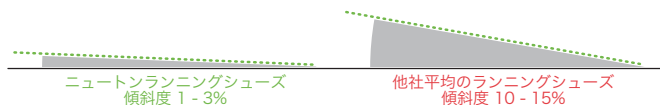

### LEVEL PLATFORM SOFTER LANDING

**水平な中底部** ＜ソフトな着地＞  
中足部の傾斜をより平らにした設計で、衝撃を低減し体に自然に備わるサスペンション機能を活用します。

STYLE BIKE, Inc  
京都市中京区二条通り寺町西入ル山本町 433 中村ビル 3F  
TEL:075-255-1157